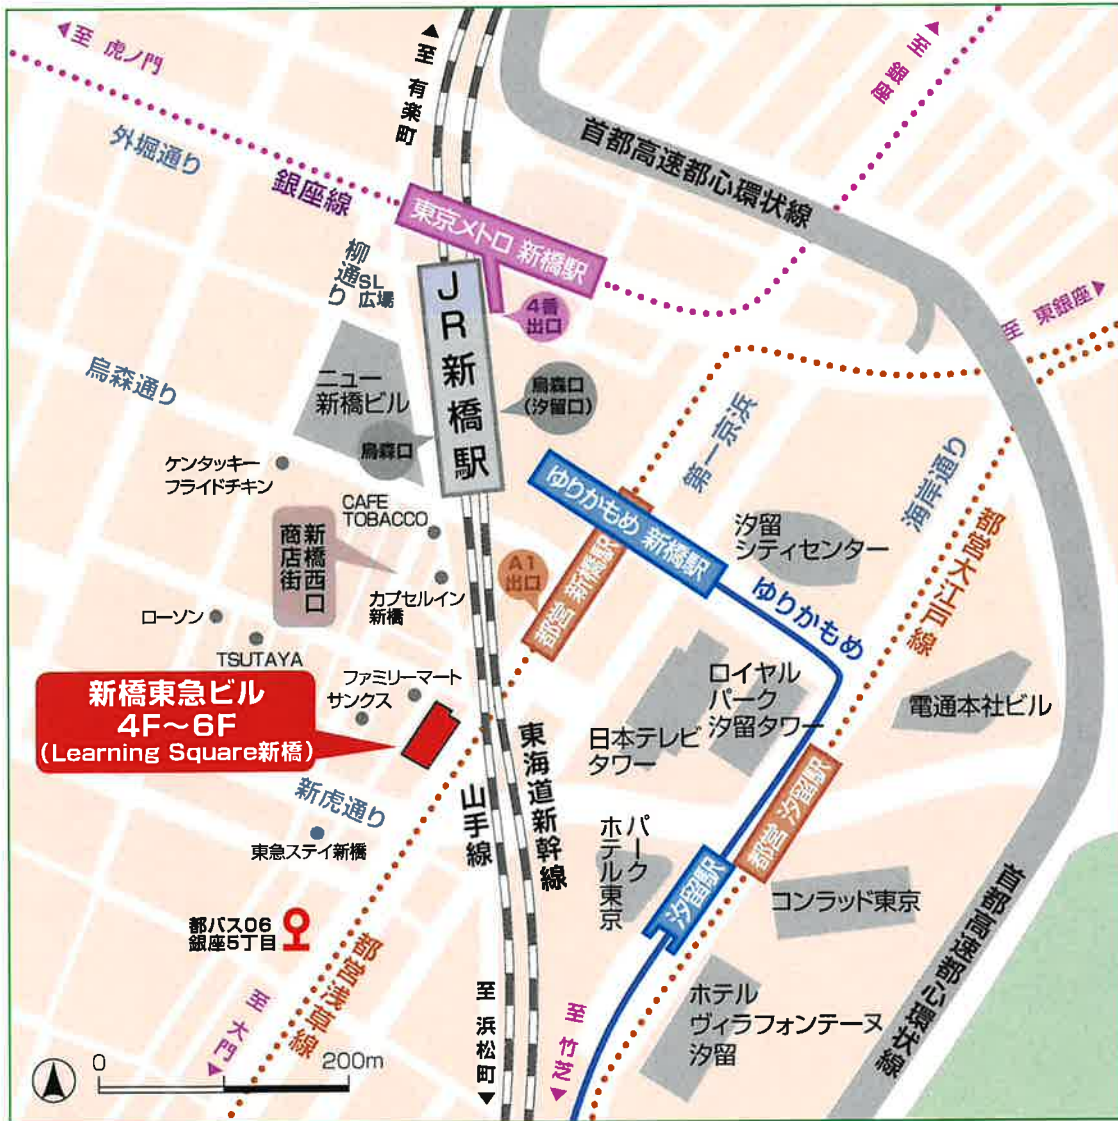

Learning Square 新橋 アクセスMAP

〒105-0004

東京都港区新橋 4-21-3 新橋東急ビル 4F・5F・6F

- JR「新橋駅」烏森口から 徒歩2分
- 都営浅草線「新橋駅」A1出口から 徒歩2分
- 東京メトロ銀座線「新橋駅」4番出口 (烏森口方面階段上がる) から徒歩3分
- 都営バス 都06系統 (渋谷~新橋)「新橋五丁目」下車 徒歩2分